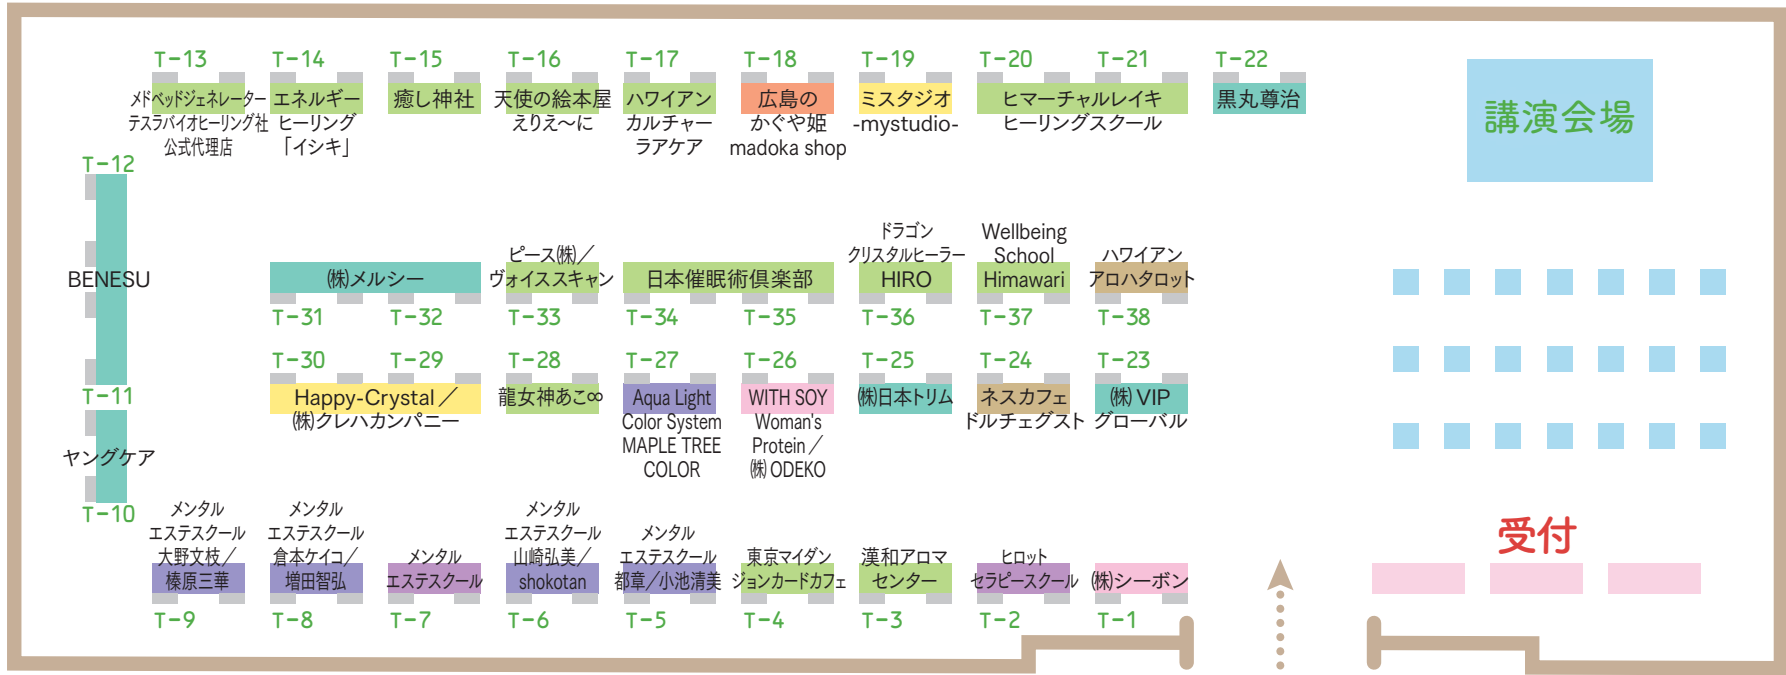

7F・展示会場 会場案内図

Booth Category

- ビューティー
- メンタルケア
- ヒーリング
- 手作り
- スクール
- ストーン
- ヘルス
- スピリチュアル
- その他

	T-13 MDベッドジェネレーター テスラバイオヒーリング社 公式代理店	T-14 エネルギー ヒーリング 「イシキ」	T-15 癒し神社	T-16 天使の絵本屋 えりえ〜に	T-17 ハワイアン カルチャー ラアケア	T-18 広島のかぐや姫 madoka shop	T-19 ミスタジオ -mystudio-	T-20 ヒマーチャルレイキ ヒーリングスクール	T-21	T-22 黒丸尊治
T-12 BENESU	(株)メルシー		ピース(株) / ヴォイススキャン	日本催眠術倶楽部	ドラゴン クリスタルヒーラー HIRO	Wellbeing School Himawari	ハワイアン アロハタロット			
T-11 ヤングケア	T-31	T-32	T-33	T-34	T-35	T-36	T-37	T-38		
T-10	Happy-Crystal / (株)クレハカンパニー		龍女神あこ	Aqua Light Color System MAPLE TREE COLOR	WITH SOY Woman's Protein / (株) ODEKO	(株)日本トリム	ネスカフェ ドルチェゲスト	(株)VIP グローバル		
T-9	T-8	T-7	T-6	T-5	T-4	T-3	T-2	T-1		
メンタル エステスクール 大野文枝 / 榛原三華	メンタル エステスクール 倉本ケイコ / 増田智弘	メンタル エステスクール	メンタル エステスクール 山崎弘美 / shokotan	メンタル エステスクール 都章 / 小池清美	東京マイダン ジョンカードカフェ	漢和アロマ センター	ヒロット セラピースクール	(株)シーボン		