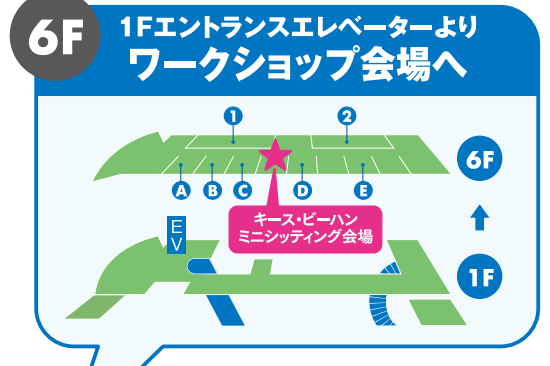

Booth Map

B1

第6講演会場

第7講演会場

抽選所

6F

1Fエントランスエレベーターより
ワークショップ会場へ

手作り
コーナー

託児所

飲食コーナー

TRINITY

S-15 Garden Coco	S-18 ㈱オンビル	S-21 (一社) パワーストーン カウンセラー協会	S-24 道家く道>学院 TAO ACADEMY
S-14 愛気法	S-17 癒し神社	S-20 テレフォン占い ティールワイ・ビー	S-23 Heart Healing VEGA
S-13 紫音	S-16 ビジョン 心理学カード リーディング	S-19 ㈱メルシー	